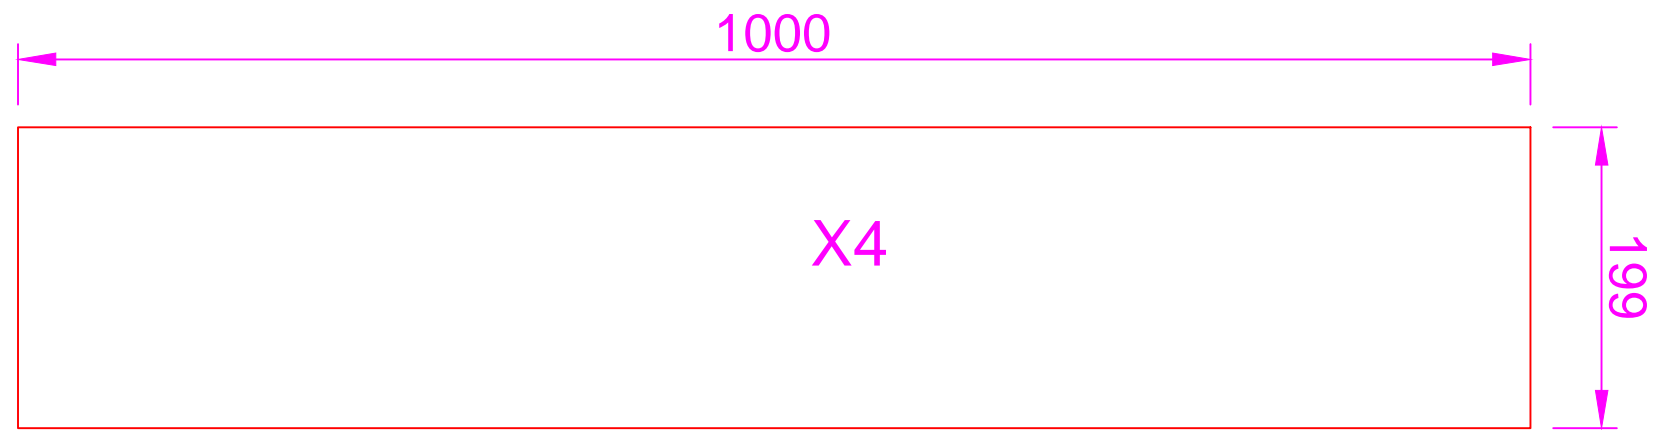

Feuilleure profondeur 5mm

Echelle 1/10é

Conception : Cédric B. (Kro)

Dessin : Sdc77

GAVROCHE DX

MDF 18mm

Echelle 1/5é	GAVROCHE DX Découpe panneaux
Conception : Cédric B. (Kro)	
Dessin : Sdc77	