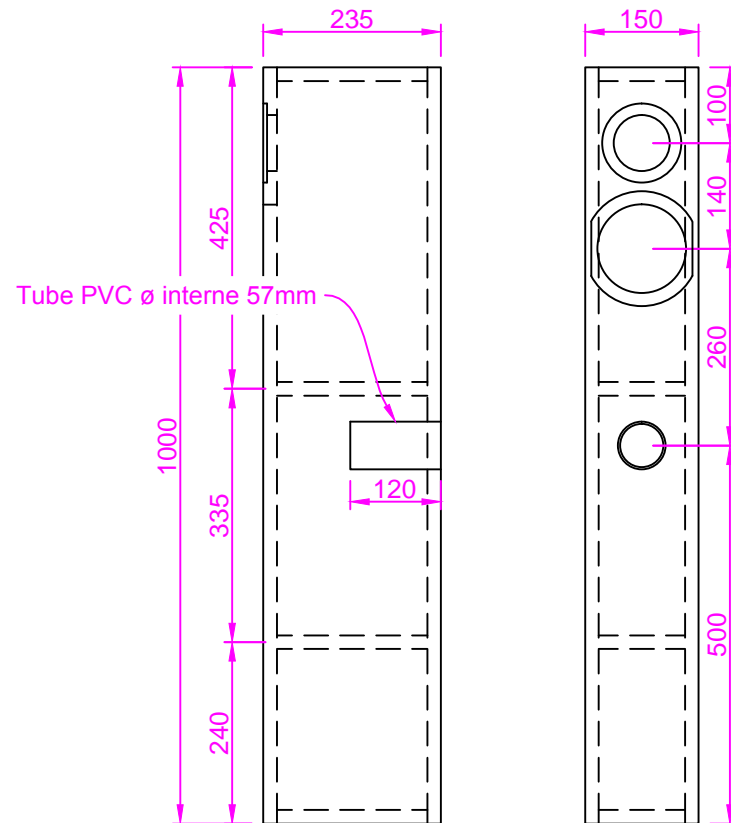

Feuilleure profondeur 5mm

Echelle 1/10é

Conception : Cédric B. (Kro)

Dessin : Sdc77

GAVROCHE DX

MDF 18mm

Echelle 1/5é	GAVROCHE DX Découpe panneaux
Conception : Cédric B. (Kro)	
Dessin : Sdc77	