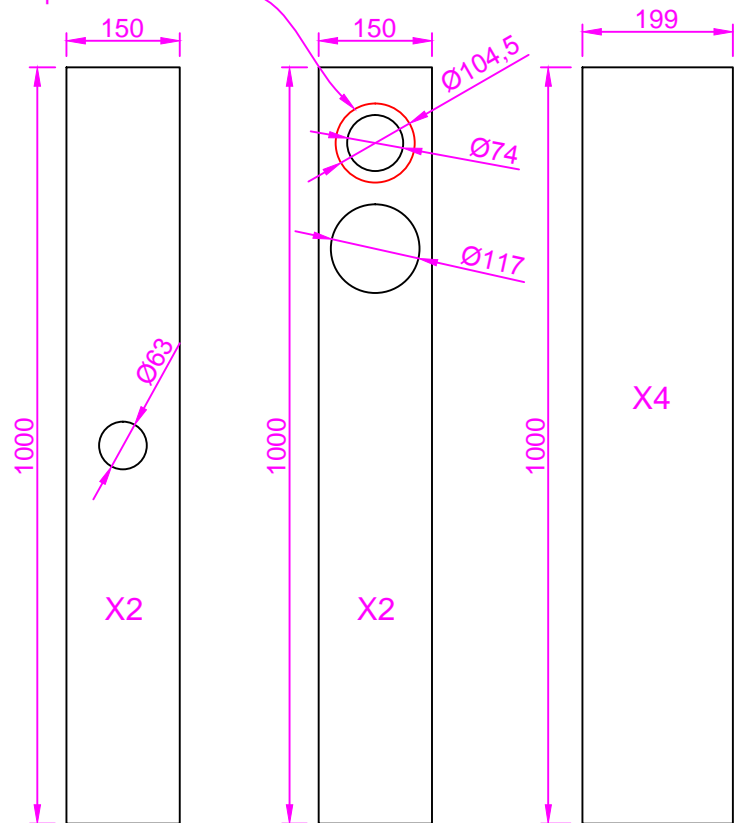

Feuilleure profondeur 5mm

Echelle 1/10é

Conception : Cédric B. (Kro)

Dessin : Sdc77

GAVROCHE DX

MDF 18mm

Echelle 1/5é	GAVROCHE DX Découpe panneaux
Conception : Cédric B. (Kro)	
Dessin : Sdc77	