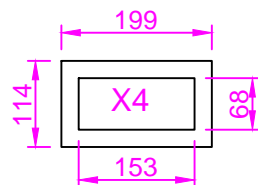

Feuilleure profondeur 5mm

Echelle 1/10é

Conception : Cédric B. (Kro)

Dessin : Sdc77

GAVROCHE DX

MDF 18mm

Echelle 1/5é	GAVROCHE DX Découpe panneaux
Conception : Cédric B. (Kro)	
Dessin : Sdc77	