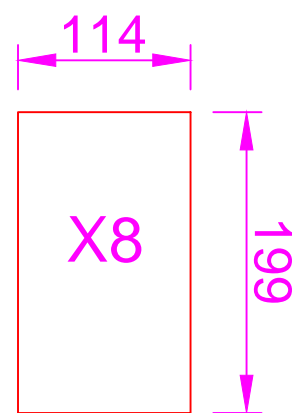

Feuilleure profondeur 5mm

Echelle 1/10é

Conception : Cédric B. (Kro)

Dessin : Sdc77

GAVROCHE DX

MDF 18mm

Echelle 1/5é	GAVROCHE DX Découpe panneaux
Conception : Cédric B. (Kro)	
Dessin : Sdc77	