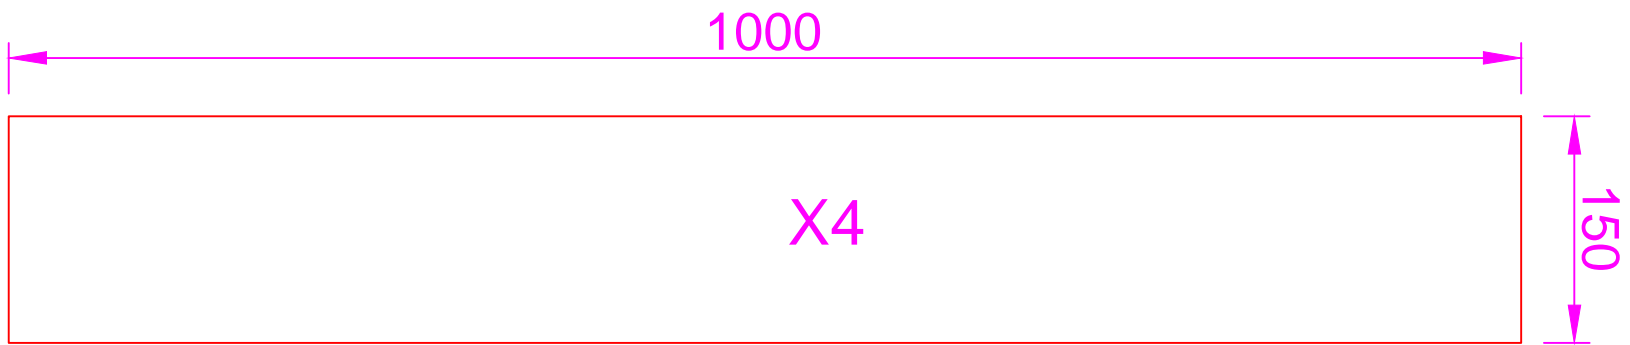

Feuilleure profondeur 5mm

Echelle 1/10é

Conception : Cédric B. (Kro)

Dessin : Sdc77

GAVROCHE DX

MDF 18mm

Echelle 1/5é	GAVROCHE DX Découpe panneaux
Conception : Cédric B. (Kro)	
Dessin : Sdc77	