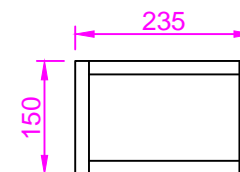

Feuilleure profondeur 5mm

Echelle 1/10é

Conception : Cédric B. (Kro)

Dessin : Sdc77

GAVROCHE DX

MDF 18mm

Echelle 1/5é	GAVROCHE DX Découpe panneaux
Conception : Cédric B. (Kro)	
Dessin : Sdc77	