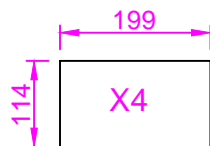

Feuilleure profondeur 5mm

Echelle 1/10é

Conception : Cédric B. (Kro)

Dessin : Sdc77

GAVROCHE DX

MDF 18mm

Echelle 1/5é	GAVROCHE DX Découpe panneaux
Conception : Cédric B. (Kro)	
Dessin : Sdc77	